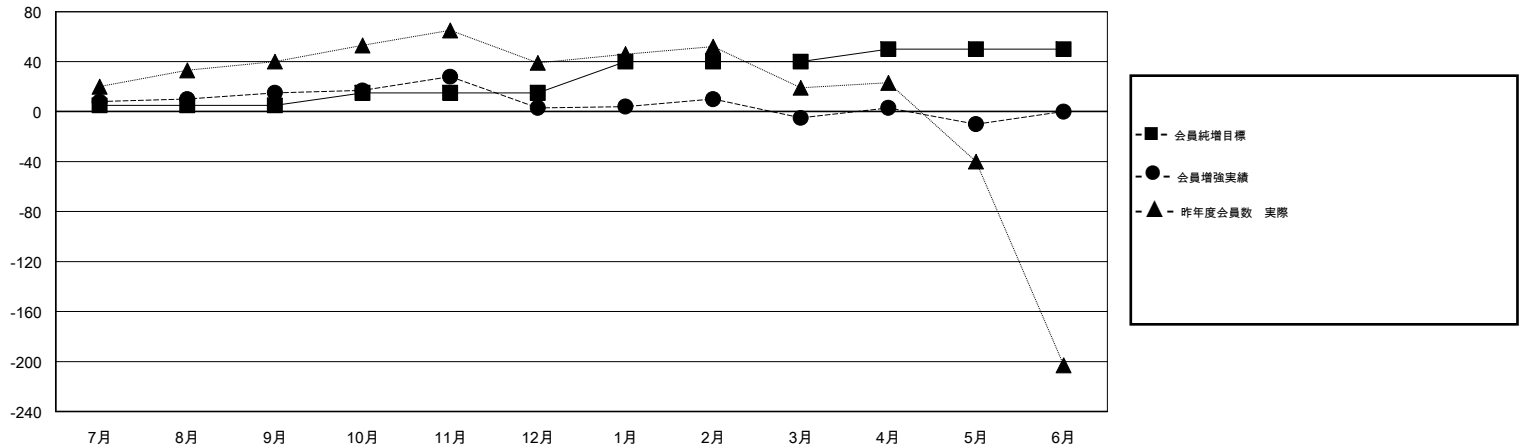

# MONTHLY MEMBERSHIP PROGRESS REPORT

District 336 D

Results as of: 05/31/2018

GMT: MASAYOSHI MARUYAMA, YASUHISA NAKAMURA

地域 JAPAN

GMT会則地域

クラブ				名			
結果: 2017-2018				結果: 2017-2018			
四半期	新クラブ目標	新クラブ	解散クラブ	四半期	会員純増目標	会員増強実績	退会者(転籍を含む) 実際
7月/8月/9月	0	0	0	7月/8月/9月	5	98	81
10月/11月/12月	0	0	0	10月/11月/12月	10	48	58
1月/2月/3月	1	0	0	1月/2月/3月	25	43	51
4月/5月/6月	0	0	0	4月/5月/6月	10	38	41

新クラブ目標及び実績累計

会員目標及び実績累計

解散クラブ: 0	76 CLUBS OF 91 一名以上の新会員を登録	<b>男女別</b> 男性 2,732 (85.48%) 女性 464 (14.52%) 女性%年度目標: 1%
退会者 物故会員 36 クラブ解散 0 その他 195 合計 231	<a href="#">会員累計データを見るには、ここをクリック</a>	世帯主/家族会員合計 538 国際会費半額の家族会員 268